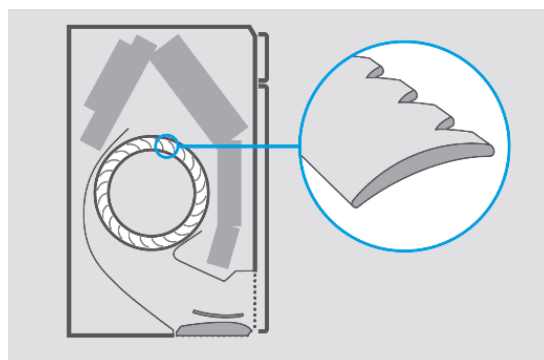

Design inteligent și eficient

Stylish își menține farmecul discret: măsurând numai 798 (l) x 189 (a) x 295 (î) mm, este cea mai subțire și mai compactă unitate interioară din segmentul său. Utilizatorii pot alege dintre trei culori distincte: alb, argintiu și negru. La setarea în modul de funcționare, panoul de protecție se deplasează paralel cu corpul și se integrează perfect în orice design interior. Această funcție îmbunătățește eficiența unității, menținându-și în același timp aspectul discret și elegant. Colțurile rotunjite completează estetica unității.

Detalii despre interiorul Stylish și tehnologia utilizată

Stylish utilizează **un ventilator de concepție nouă** pentru a optimiza jetul de aer pentru o eficiență energetică ridicată la niveluri de zgomot scăzute.

Pentru a atinge eficiența energetică ridicată, Daikin a proiectat un nou ventilator, care funcționează eficient în unitatea Stylish de dimensiuni compacte. Împreună, ventilatorul și schimbătorul de căldură ating niveluri superioare ale performanței energetice, dar funcționează la un nivel al zgomotului imperceptibil pentru ocupanții camerei.

Dispersia sunetului și reducerea zgomotului cu un ventilator de concepție nouă.

Stylish combină un design seducător cu o funcționare remarcabilă: controlul superior al jetului de aer, la care se adaugă controlul răcirii și al umidității garantează un jet de aer confortabil în întreaga cameră.