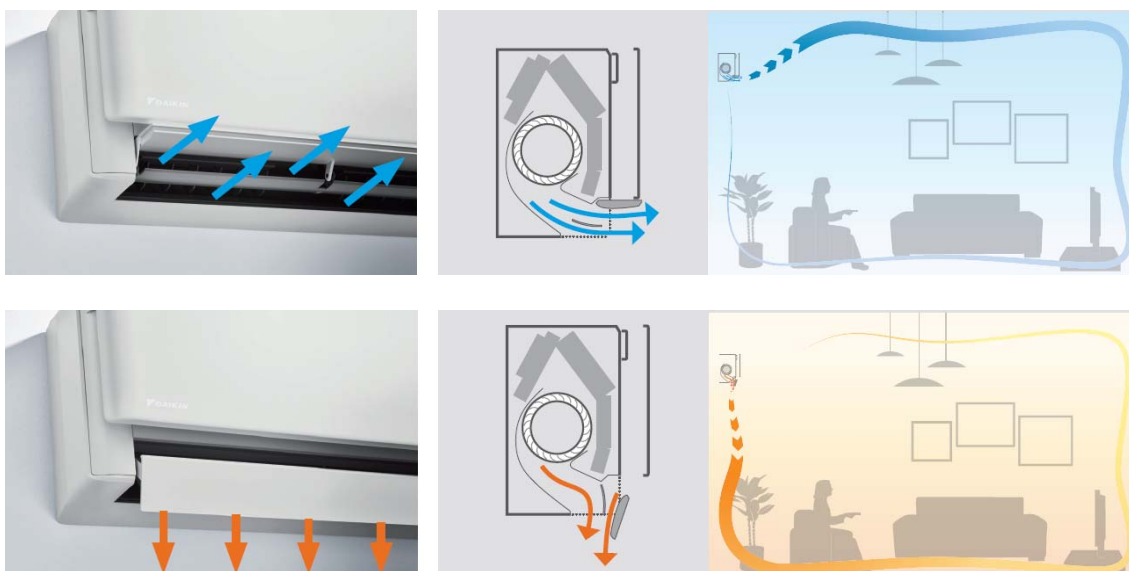

### Detalii despre interiorul Stylish și tehnologia utilizată

Stylish utilizează **un ventilator de concepție nouă** pentru a optimiza jetul de aer pentru o eficiență energetică ridicată la niveluri de zgomot scăzute.

Pentru a atinge eficiența energetică ridicată, Daikin a proiectat un nou ventilator, care funcționează eficient în unitatea Stylish de dimensiuni compacte. Împreună, ventilatorul și schimbătorul de căldură ating niveluri superioare ale performanței energetice, dar funcționează la un nivel al zgomotului imperceptibil pentru ocupanții camerei.

*Dispersia sunetului și reducerea zgomotului cu un ventilator de concepție nouă.*

Stylish combină un design seducător cu o funcționare remarcabilă: controlul superior al jetului de aer, la care se adaugă controlul răcirii și al umidității garantează un jet de aer confortabil în întreaga cameră.

## Jet de aer optimizat pentru un confort perfect

Stylish utilizează fante special proiectate pentru a crea efectul Coandă, optimizând jetul de aer pentru un climat confortabil. Prin utilizarea fanțelor special proiectate, un jet de aer mai concentra permite o distribuție mai bună în întreaga cameră. Funcționează în felul următor: Stylish determină modelul jetului de aer în funcție de necesitățile camerei, de încălzire sau de răcire. Când Stylish este în modul încălzire, două fante direcționează aerul în jos (jet de aer vertical). În modul răcire, fantele direcționează aerul în sus (jet de aer către plafon). Prin crearea a două modele diferite pentru jetul de aer, Stylish previne curenții de aer și asigură o temperatură mai stabilă și mai confortabilă pentru ocupanții camerei.